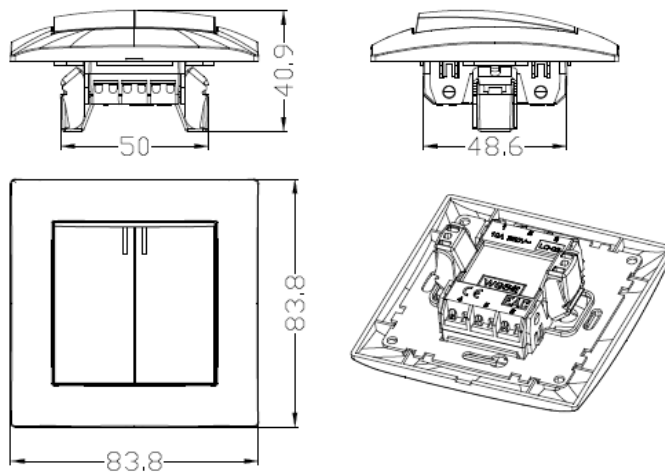

łącznik instalacyjny podwójny z podświetleniem – wyposażony jest w pojedynczy przycisk, dokonuje łączenia w obrębie pojedynczego obwodu, działa na zasadzie przełącznika (sprężyna nie odbija z powrotem po puszczeniu przycisku). Podświetlenie ułatwia lokalizację łącznika w warunkach ograniczonej widoczności.

- Pasuje do standardowej puszki 60mm
- Zaciski gwintowane
- Możliwość zamontowania w systemie ramkowym

Oznaczenie i pakowanie

numer katalogowy	seria	nazwa produktu	napięcie prądu pracy V	natężenie prądu pracy A	stopień ochrony
LC 04	LC	ŁĄCZNIK PODWÓJNY Z PODŚWIETLENIEM	230V	10A	IP 20

numer katalogowy	seria	nazwa produktu	opakowanie jednostkowe	kod EAN	opakowanie zbiorcze	kod EAN
LC 04	LC	ŁĄCZNIK PODWÓJNY Z PODŚWIETLENIEM	1 szt.	05906874479216	10 szt.	05906874479407

www.vcx.com.pl

Wymiary

Schemat podłączenia