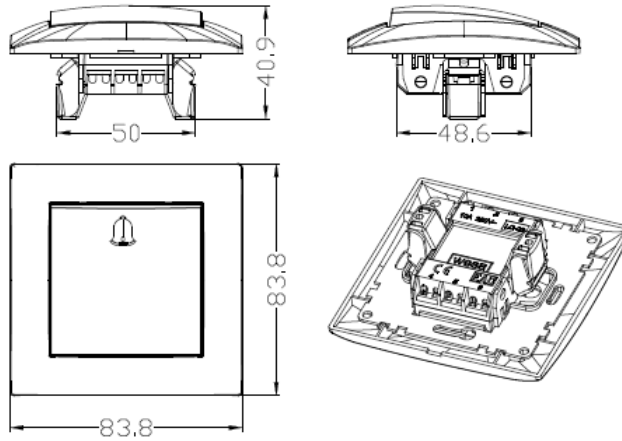

Oznaczenie i pakowanie

numer katalogowy	seria	nazwa produktu	napięcie prądu pracy V	natężenie prądu pracy A	stopień ochrony
LC 06	LC	PRZYCISK DZWONKOWY	230V	10A	IP 20

numer katalogowy	seria	nazwa produktu	opakowanie jednostkowe	kod EAN	opakowanie zbiorcze	kod EAN
LC 06	LC	PRZYCISK DZWONKOWY	1 szt.	05906874479230	10 szt.	05906874479421

www.vcx.com.pl

Wymiary

Schemat podłączenia