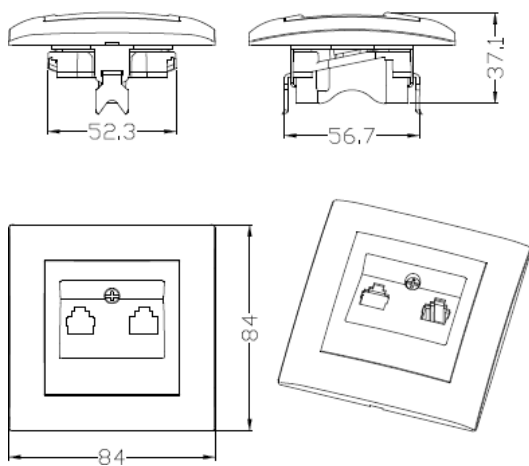

Oznaczenie i pakowanie

numer katalogowy	seria	nazwa produktu	napięcie prądu pracy V	natężenie prądu pracy A	stopień ochrony
LC 42	LC	GNIAZDO TELEFONICZNO-KOMPUTEROWE	-	-	IP 20

www.vcx.com.pl

Wymiary

Schemat podłączenia

www.vcx.com.pl

DATA SHEET

WESA LC 42- TELEPHONE AND COMPUTER SOCKET

Telephone and computer socket - equipped with two connectors: 1 x RJ11 + 1 x RJ45RJ45 cat. 5e, non screen.

- Fits into a standard 60mm box
- Can be mounted in a frame system

Labeling and packaging

catalog number	series	product name	current voltage V	operating current A	degree protection
LC 42	LC	TELEPHONE/COMPUTER SOCKET	-	-	IP 20

www.vcx.com.pl

Dimensions

Connection diagram