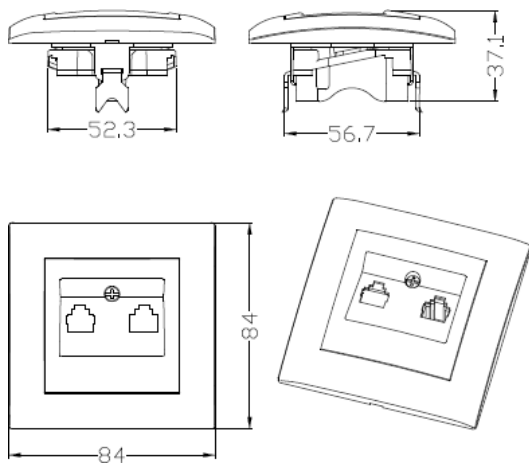

www.vcx.com.pl

KARTA KATALOGOWA

WESA LC 42- GNIAZDO TELEFONICZNO-KOMPUTEROWE

Gniazdo telefoniczno – komputerowe – wyposażone w dwa łącza: 1 x RJ11 + 1 x RJ45RJ45 kat. 5e, nieekranowane.

- Pasuje do standardowej puszki 60mm
- Możliwość zamontowania w systemie ramkowym

Oznaczenie i pakowanie

numer katalogowy	seria	nazwa produktu	napięcie prądu pracy V	natężenie prądu pracy A	stopień ochrony
LC 42	LC	GNIAZDO TELEFONICZNO-KOMPUTEROWE	-	-	IP 20

www.vcx.com.pl

Wymiary

Schemat podłączenia

www.vcx.com.pl

DATA SHEET

WESA LC 42- TELEPHONE AND COMPUTER SOCKET

Telephone and computer socket - equipped with two connectors: 1 x RJ11 + 1 x RJ45RJ45 cat. 5e, non screen.

- Fits into a standard 60mm box
- Can be mounted in a frame system

Labeling and packaging

catalog number	series	product name	current voltage V	operating current A	degree protection
LC 42	LC	TELEPHONE/COMPUTER SOCKET	-	-	IP 20

www.vcx.com.pl

Dimensions

Connection diagram