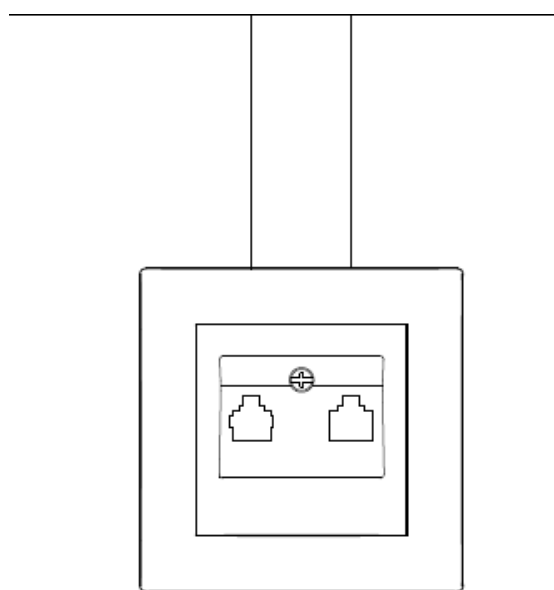

Oznaczenie i pakowanie

numer katalogowy	seria	nazwa produktu	napięcie prądu pracy V	natężenie prądu pracy A	stopień ochrony
LC 42	LC	GNIAZDO TELEFONICZNO-KOMPUTEROWE	-	-	IP 20

www.vcx.com.pl

Wymiary

Schemat podłączenia

www.vcx.com.pl

DATA SHEET

WESA LC 42- TELEPHONE AND COMPUTER SOCKET

Telephone and computer socket - equipped with two connectors: 1 x RJ11 + 1 x RJ45RJ45 cat. 5e, non screen.

- Fits into a standard 60mm box
- Can be mounted in a frame system

Labeling and packaging

catalog number	series	product name	current voltage V	operating current A	degree protection
LC 42	LC	TELEPHONE/COMPUTER SOCKET	-	-	IP 20

www.vcx.com.pl

Dimensions

Connection diagram