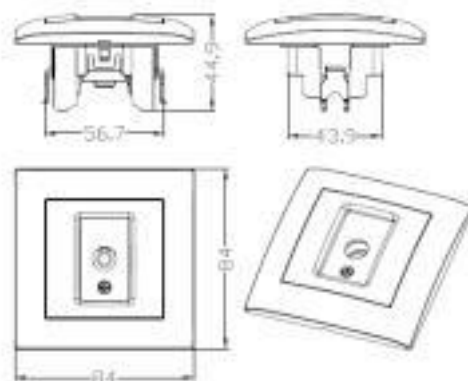

KARTA KATALOGOWA

WESA LC- 43- GNIAZDO TV

Gniazdo TV – wyposażone w złącze typu F – współosiowe złącze zakręcane / zaciskane (stożkowo, kompresyjnie), wykorzystywane do łączenia kabli koncentrycznych o impedancji 75 Ω w instalacjach telewizji kablowych, modemach kablowych oraz telewizji satelitarnej.

- Pasuje do standardowej puszki 60mm
- Możliwość zamontowania w systemie ramkowym

Oznaczenie i pakowanie

numer katalogowy	seria	nazwa produktu	napięcie prądu pracy V	natężenie prądu pracy A	stopień ochrony
LC 43	LC	GNIAZDO TV	-	-	IP 20

numer katalogowy	seria	nazwa produktu	opakowanie jednostkowe	kod EAN	opakowanie zbiorcze	kod EAN
LC 43	LC	GNIAZDO TV	1 szt.	05906874479322	10 szt.	05906874479513

Wymiary

www.vcx.com.pl

DATA SHEET

WESA LC- 43- TV SOCKET

- Fits into a standard 60mm box
- Can be mounted in a frame system

Labeling and packaging

catalog number	series	product name	Current voltage V	Operating current A	Degree protection
LC 43	LC	TV SOCKET	-	-	IP 20