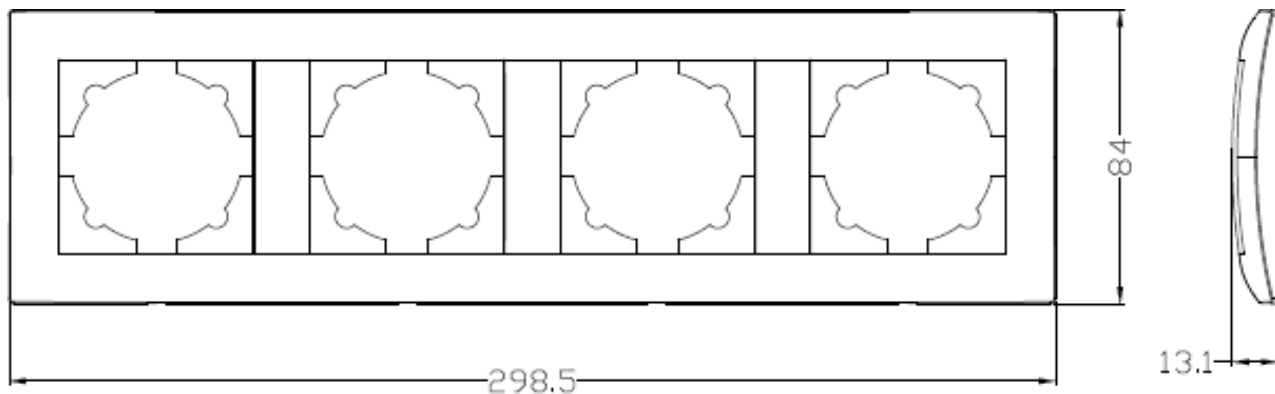

www.vcx.com.pl

KARTA KATALOGOWA

WESA LC 50- RAMKA POCZWÓRNA

Ramka poczwórna – przeznaczona do montażu czterech gniazd i łączników w układzie pionowym i poziomym.

Oznaczenie i pakowanie

numer katalogowy	seria	nazwa produktu	opakowanie jednostkowe	kod EAN	opakowanie zbiorcze	kod EAN
LC 50	LC	RAMKA POCZWÓRNA	1 szt.	05906874479360	10 szt.	05906874479551

Wymiary

www.vcx.com.pl

DATA SHEET

WESA LC 50- QUADRUPLE FRAME

Quadruple frame – designed for mounting four sockets and switches in a vertical arrangement vertical and horizontal.

Labeling and packaging

Catalog number	Series	Product name	Unit packaging	EAN code	bulk package	EAN code
LC 50	LC	QUADRUPLE FRAME	1 pcs	05906874479360	10 pcs	05906874479551

Dimensions