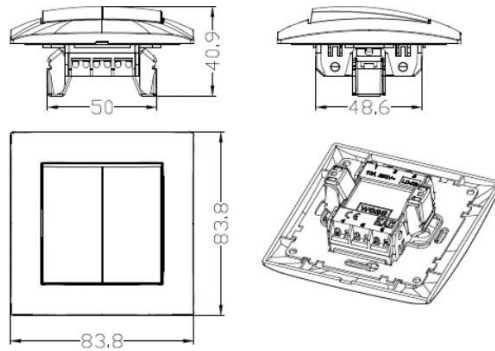

- Pasuje do standardowej puszki 60mm
- Zaciski gwintowane
- Możliwość zamontowania w systemie ramkowym

OZNACZENIE I PAKOWANIE

numer katalogowy	seria	nazwa produktu	napięcie prądu pracy V	natężenie prądu pracy A	stopień ochrony
WESA12	LC	ŁĄCZNIK ŻALUJOWY POJEDYNCZY	230V	10A	IP 20

numer katalogowy	seria	nazwa produktu	opakowanie jednostkowe	kod EAN	opakowanie zbiorcze	kod EAN
WESA12	LC	ŁĄCZNIK ŻALUJOWY POJEDYNCZY	1 szt.	5901122683414	10 szt.	5901122683421

www.vcx.com.pl

WESA 12 - ŁĄCZNIK ŻALUZZOWY POJEDYNCZY

WYMIARY

SCHEMAT PODŁĄCZENIA

www.vcx.com.pl

DATA SHEET

WESA 12 SINGLE BLIND SWITCH

Single blind switch - equipped with two buttons. It is used to control roller blinds and shutters (raising/lowering). The control, i.e. raising or lowering the blinds (shutters), is performed by holding down the button

- Fits a standard 60mm box
- Threaded terminals
- Can be mounted in a frame system

LABELLING AND PACKAGING

catalog number	series	product name	current voltage V	operating current A	degree protection
WESA12	LC	Single blind switch	230V	10A	IP 20