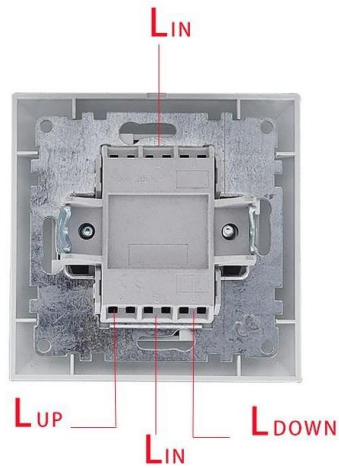

- Pasuje do standardowej puszki 60mm
- Zaciski gwintowane
- Możliwość zamontowania w systemie ramkowym

OZNACZENIE I PAKOWANIE

numer katalogowy	seria	nazwa produktu	napięcie prądu pracy V	natężenie prądu pracy A	stopień ochrony
WESA12	LC	ŁĄCZNIK ŻALUJOWY POJEDYNCZY	230V	10A	IP 20

numer katalogowy	seria	nazwa produktu	opakowanie jednostkowe	kod EAN	opakowanie zbiorcze	kod EAN
WESA12	LC	ŁĄCZNIK ŻALUJOWY POJEDYNCZY	1 szt.	5901122683414	10 szt.	5901122683421

www.vcx.com.pl

WESA 12 - ŁĄCZNIK ŻALUZZOWY POJEDYNCZY

WYMIARY

SCHEMAT PODŁĄCZENIA

www.vcx.com.pl

DATA SHEET

WESA 12 SINGLE BLIND SWITCH

Single blind switch - equipped with two buttons. It is used to control roller blinds and shutters (raising/lowering). The control, i.e. raising or lowering the blinds (shutters), is performed by holding down the button

- Fits a standard 60mm box
- Threaded terminals
- Can be mounted in a frame system

LABELLING AND PACKAGING

catalog number	series	product name	current voltage V	operating current A	degree protection
WESA12	LC	Single blind switch	230V	10A	IP 20