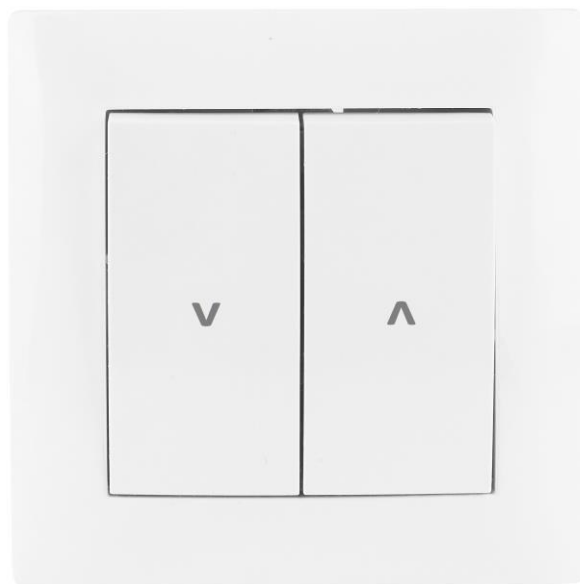

www.vcx.com.pl

KARTA KATALOGOWA

WESA 12 ŁĄCZNIK ŻALUJOWY POJEDYNCZY

łącznik żaluzjowy pojedynczy – wyposażony w dwa przyciski. Stosowany do sterowania roletami i żaluzjami (podnoszenie/opuszczanie). Sterowanie tj. podnoszenie lub opuszczanie rolet (żaluzji) następuje poprzez przytrzymanie przycisku.

- Pasuje do standardowej puszki 60mm
- Zaciski gwintowane
- Możliwość zamontowania w systemie ramkowym

OZNACZENIE I PAKOWANIE

numer katalogowy	seria	nazwa produktu	napięcie prądu pracy V	natężenie prądu pracy A	stopień ochrony
WESA12	LC	ŁĄCZNIK ŻALUJOWY POJEDYNCZY	230V	10A	IP 20

WYMIARY

SCHEMAT PODŁĄCZENIA

www.vcx.com.pl

DATA SHEET

WESA 12 SINGLE BLIND SWITCH

Single blind switch - equipped with two buttons. It is used to control roller blinds and shutters (raising/lowering). The control, i.e. raising or lowering the blinds (shutters), is performed by holding down the button

- Fits a standard 60mm box
- Threaded terminals
- Can be mounted in a frame system

LABELLING AND PACKAGING

catalog number	series	product name	current voltage V	operating current A	degree protection
WESA12	LC	Single blind switch	230V	10A	IP 20