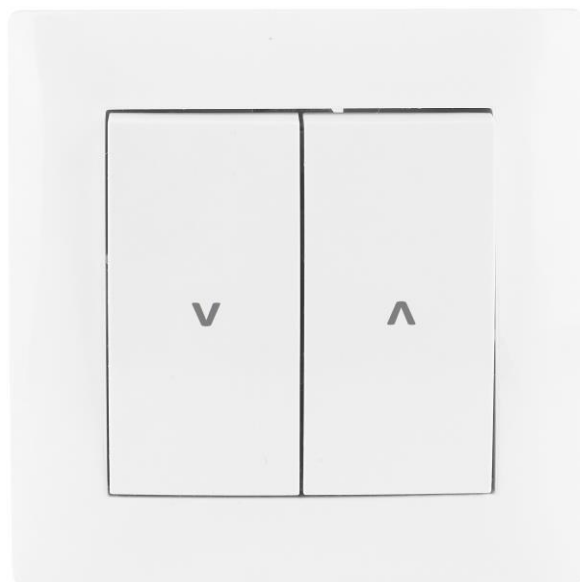

www.vcx.com.pl

KARTA KATALOGOWA

WESA 12 ŁĄCZNIK ŻALUJOWY POJEDYNCZY

łącznik żaluzjowy pojedynczy – wyposażony w dwa przyciski. Stosowany do sterowania roletami i żaluzjami (podnoszenie/opuszczanie). Sterowanie tj. podnoszenie lub opuszczanie rolet (żaluzji) następuje poprzez przytrzymanie przycisku.

- Pasuje do standardowej puszki 60mm
- Zaciski gwintowane
- Możliwość zamontowania w systemie ramkowym

OZNACZENIE I PAKOWANIE

numer katalogowy	seria	nazwa produktu	napięcie prądu pracy V	natężenie prądu pracy A	stopień ochrony
WESA12	LC	ŁĄCZNIK ŻALUJOWY POJEDYNCZY	230V	10A	IP 20

WYMIARY

SCHEMAT PODŁĄCZENIA

www.vcx.com.pl

DATA SHEET

WESA 12 SINGLE BLIND SWITCH

Single blind switch - equipped with two buttons. It is used to control roller blinds and shutters (raising/lowering). The control, i.e. raising or lowering the blinds (shutters), is performed by holding down the button

- Fits a standard 60mm box
- Threaded terminals
- Can be mounted in a frame system

LABELLING AND PACKAGING

catalog number	series	product name	current voltage V	operating current A	degree protection
WESA12	LC	Single blind switch	230V	10A	IP 20