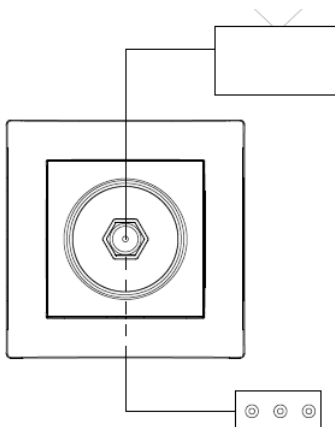

www.vcx.com.pl

KARTA KATALOGOWA

WESA LC 45- GNIAZDO SAT typ: „F”

Gniazdo SAT – wyposażone w złącze typu F – współosiowe złącze zakręcane / zaciskane (stożkowo, kompresyjnie), wykorzystywane do łączenia kabli koncentrycznych o impedancji 75 Ω w instalacjach telewizji satelitarnej.

- Pasuje do standardowej puszki 60mm
- Możliwość zamontowania w systemie ramkowym

Oznaczenie i pakowanie

numer katalogowy	seria	nazwa produktu	napięcie prądu pracy V	natężenie prądu pracy A	stopień ochrony
LC 45	LC	GNIAZDO SAT typ F	230	10	IP 20

numer katalogowy	seria	nazwa produktu	opakowanie jednostkowe	kod EAN	opakowanie zbiorcze	kod EAN
LC 44	LC	GNIAZDO SAT typ F	1 szt.	5901122680413	10 szt.	5901122680437

Wymiary

www.vcx.com.pl

DATA SHEET

WESA LC 45- SAT SOCKET type: "F"

Dimensions