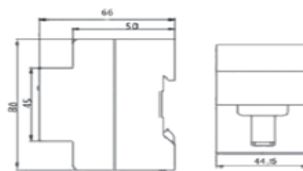

www.vcx.com.pl

KARTA KATALOGOWA

Gniazdo na szynę schuko GN S

Model katalogowy/ numer katalogowy	Prąd znamionowy A	Szerokość (mm)	Średnica przewodu łączeniowego max.	Hz
GN S	16A	44,5	$\leq 6\text{mm}^2$	50/60
Nominalne napięcie pracy	Znamionowe napięcie izolacji Ui	Klasa ochrony	Standardowy montaż	Temperatura otoczenia pracy
230V	500V	IP20	szyna DIN 35mm	-5 do +40°C

Nomenklatura

VCX TH-ZU -16

Wymiary

www.vcx.com.pl

DATA SHEET

SCHUKO GROUNDED SOCKET FOR THE RAIL GN S

Catalog model/ part number	Rated current A	Width (mm)	Diameter of the connecting cable max.	Hz
GN S	16A	44,5	$\leq 6\text{mm}^2$	50-/60
Nominal operating voltage	Rated insulation voltage U_i	Protection class	Standard installation	Ambient operating temperature
230V	500V	IP20	rail DIN 35mm	-5 do +40°C

Nomenklatura

VCX TH-ZU -16

Wymiary