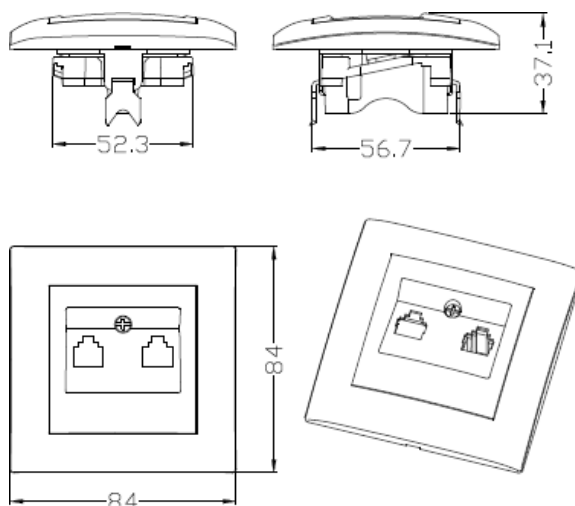

- Pasuje do standardowej puszki 60mm
- Możliwość zamontowania w systemie ramkowym

### Oznaczenie i pakowanie

numer katalogowy	seria	nazwa produktu	napięcie prądu pracy V	natężenie prądu pracy A	stopień ochrony
LC 41	LC	GNIAZDO KOMPUTEROWE PODWÓJNE	-	-	IP 20

numer katalogowy	seria	nazwa produktu	opakowanie jednostkowe	kod EAN	opakowanie zbiorcze	kod EAN
LC 41	LC	GNIAZDO KOMPUTEROWE PODWÓJNE	1 szt.	05906874479315	10 szt.	05906874479506

### Wymiary

### Dimensions